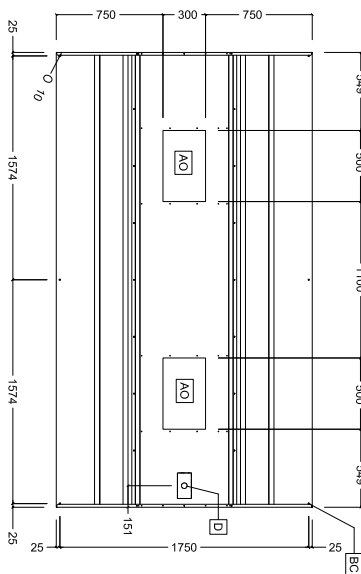

Afzuigkap voor
eilandmontage
3200x1800x500 mm

Omschrijving

Product Nr.

Afzuigkap voor eiland opstelling met vlakke kopzijden, lengtezijden en V-vormige binnenkap.

Afzuigcapaciteit van 7300 m³/uur.

Twee lucht afvoeropeningen van 300x500 mm.

Goedkeuring

Front aanzicht

Zij aanzicht

Boven aanzicht

Capaciteit

Lucht capaciteit 7300 m³/u

Algemene gegevens

Externe afmetingen, lengte 3200 mm
 Externe afmetingen, breedte 1800 mm
 Externe afmetingen, hoogte 500 mm
 Gewicht, netto 102 kg